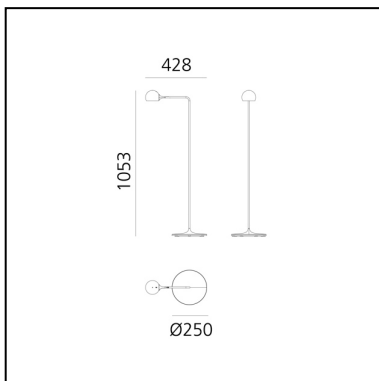

IXA - Reading - Yellow

Foster + Partners Industrial Design

IP20  Dimmbar: 

LUMINAIRE

- Watt: **9W**
- Lichtstrom (lm): **465lm**
- CCT: **3000K**
- Efficiency: **56%**
- Efficacy: **51.69lm/W**
- CRI: **90**

FUNKTIONEN

- Produktcode: **1112040A**
- Farbe: **Yellow**
- Installation: **Stehleuchte**
- Serie: **Design Collection, Novelties**
- design: **Foster + Partners Industrial Design**

DIMENSION

- Länge: **422 mm**
- Höhe: **1053 mm**
- Durchmesser Fuß: **250 mm**